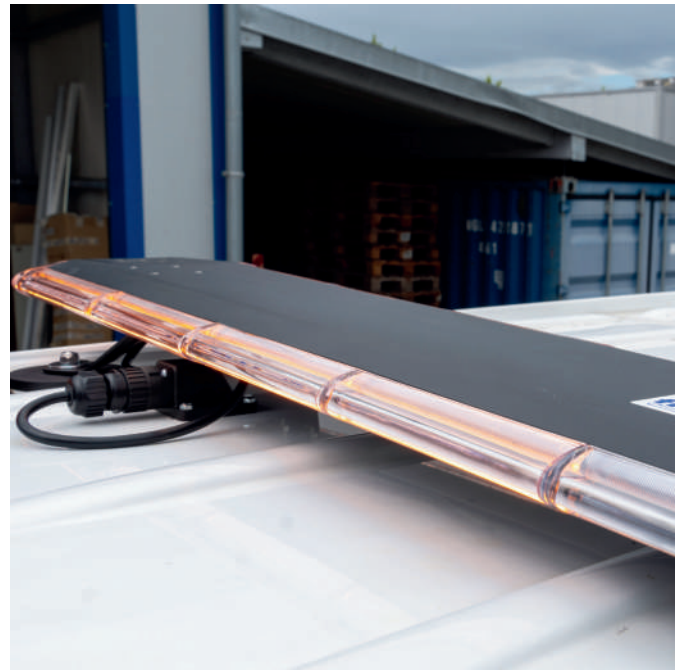

## Technische Daten

Dimension (LxBxH):	1'250 / 1'400mm x 220mm x 25mm weitere Längen (470mm-1'850mm) auf Anfrage
Lichtmedium:	LED
Abstrahlwinkel:	360°
Lichtfarbe:	orange
Anzeigemöglichkeiten:	13 Blitzmuster
Betriebsspannung:	12VDC / 24VDC
Stromverbrauch:	15A (12V) / 7A (24V)
Kabellänge:	2'500mm
Schutzart:	IP67
Montage:	Festmontage / mit Magnetfüßen
Material:	Aluminium

## Eigenschaften

- Als zusätzliche Zuladung ist der Dachbalken auf jedem Fahrzeug verwendbar
- Mit 13 wählbaren Blitzmustern bietet er maximale Flexibilität für unterschiedlichste Einsätze im Alltag
- Der Dachbalken ist CE und VSS konform und erfüllt damit alle relevanten Normen
- Das widerstandsfähige, wasserdichte Gehäuse sorgt für einen zuverlässigen Betrieb bei allen Witterungsbedingungen
- Durch seine spezielle Bauform ist der Dachbalken besonders geräuscharm, was den Fahrkomfort deutlich erhöht
- Dank der optionalen hochwertigen Magnetbefestigung ist ein schneller Wechsel auf ein anderes Fahrzeug jederzeit problemlos möglich